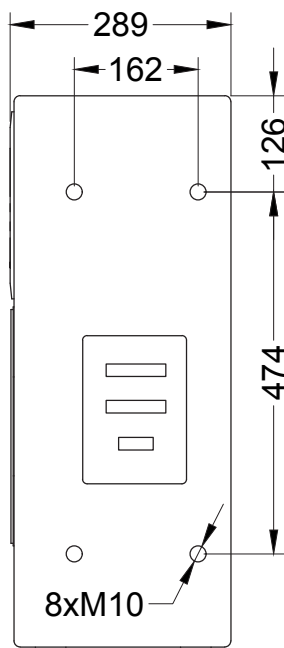

# SCR-212A

## ЗАЭКРАННАЯ СИСТЕМА КИНОТЕАТРА

Двухполосная заэкранная 12"+1" система SCR-212 позволяет ощутить всю мощь больших залов в небольших и домашних кинотеатрах. Благодаря точному позиционированию и равномерному покрытию, SCR-212 соответствует самым высоким требованиям.

Для малых и средних залов - до 16м в длину

### Основные особенности:

- 600Вт номинальная мощность
- 12" НЧ динамик с 3" звуковой катушкой
- 1,5" ВЧ драйвер с 2,8" звуковой катушкой
- 132 дБ макс. звуковое давление

Частотный диапазон (-10дБ)	50 – 20000 Гц
Угол раскрыва ГxВ	80° x 60°
Макс. звуковое давление (пик)	132 дБ (расчитано)
НЧ динамик	12"
ВЧ драйвер	1,5"
Полнодиапазонный режим	
Чувствительность (1Вт/1м)	98 дБ
Импеданс	8 Ом / 4 Ом
Номинальная мощность (1)	600 Вт
Програмная мощность	1200 Вт
Пиковая мощность	2400 Вт
Частота раздела встроенного кроссовера	1200 Гц
Рекомендуемые настройки процессора полнодиапазонного режима	
	ФВЧ 45 Гц BW 24дБ/окт
Рекомендуемый процессор	MAG Audio MP 36
Режим би-амп	
Чувствительность (1Вт/1м)	98 дБ НЧ / 108 дБ ВЧ
Импеданс	8 Ом НЧ / 8 Ом ВЧ (SCR-212A) 4 Ом НЧ / 8 Ом ВЧ (SCR-212A-4)
Номинальная мощность (1)	500 Вт НЧ / 100 Вт ВЧ
Програмная мощность	1000 Вт НЧ / 200 Вт ВЧ
Пиковая мощность	2000 Вт НЧ / 400 Вт ВЧ
Подключение и механические данные	
Разъемы подключения	Полнодиапазонная / би-амп клеммная колодка
Размеры (ШxВxГ)	372x732x289 мм
Масса нетто	26 кг
Масса брутто	29 кг
Материалы корпуса	Фанера, МДФ, износостойкая краска
Цвет	Черный